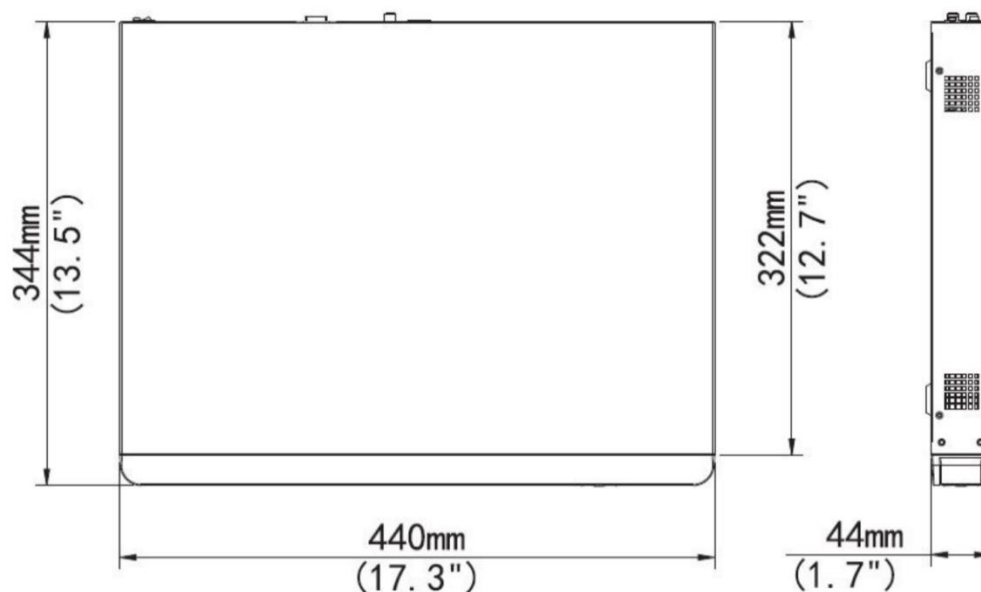

### Wymiary/Specyfikacja

\* Parametry rejestratora mogą się różnić w zależności o posiadanej wersji firmware.

BCS-PNVR3204-4K	
<b>Video/Audio</b>	
Kanaty IP:	32-kan
Interkom:	1-kan,RCA
Rozdzielczość nagrywania:	12MP/8MP/6MP/5MP/4MP/3MP/1080p/960p/720p/D1/2CIF/CIF
<b>Bitrate</b>	
Pasmo przychodzące:	320Mbps
Pasmo wychodzące:	320Mbps
Zdalne połączenia:	128
<b>Ekran/Audio</b>	
HDMI/VGA:	HDMI1/VGA: 1920x1080p /60Hz, 1920x1080p /50Hz, 1600x1200 /60Hz, 1280x1024 /60Hz, 1280x720 /60Hz, 1024x768 /60Hz HDMI2: 4K (3840x2160) /60Hz, 4K (3840x2160) /30Hz, 1920x1080p /60Hz, 1920x1080p /50Hz, 1600x1200 /60Hz, 1280x1024 /60Hz, 1280x720 /60Hz, 1024x768 /60Hz
Audio:	1-kan,RCA
Synchroniczne odtwarzanie:	16-kan
<b>Wyświetlanie lokalne</b>	
Podgląd na żywo/ Odtwarzanie:	12MP/8MP/6MP/5MP/4MP/3MP/1080p/960p/720p/D1/2CIF/CIF
Limity:	2 x 12MP@15, 4 x 8MP@30, 8 x 4MP@20, 16 x 1080P@25, 32 x 720P@25
<b>HDD</b>	
SATA:	4 x SATA III
Pojemność:	do 8TB (każdy HDD)
<b>Interfejsy</b>	
Sieć:	2 x RJ-45 10M/100M/1000M
Protokoły:	HTTP, TCP/IP, IPV4, UPNP, RTSP, UDP, SMTP, NTP, DHCP, DNS,IP Filter, PPPOE, DDNS, FTP, IP Server, P2P
Interfejsy:	1 x RS-485
USB:	2 x USB2.0, 1 x USB3.0
Wej. Alarmowe:	16-kan
Wyj. Alarmowe:	4-kan
<b>Ogólne</b>	
Zasilanie:	12VDC
Pobór mocy:	≤12 W (bez HDD)
Temp. Pracy:	-10°C ~ + 55°C (+14°F ~ +131°F)
Wilgotność:	10% ~ 90%
Wymiary:	44 × 440 × 344mm ( 1.7" × 17.3" × 13.5" )
Waga(bez HDD):	≤3.14KG